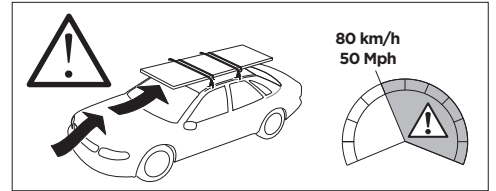

1

Kit 5163

JAGUAR I-Pace, 5-dr SUV, 18-

ISO 11154-E