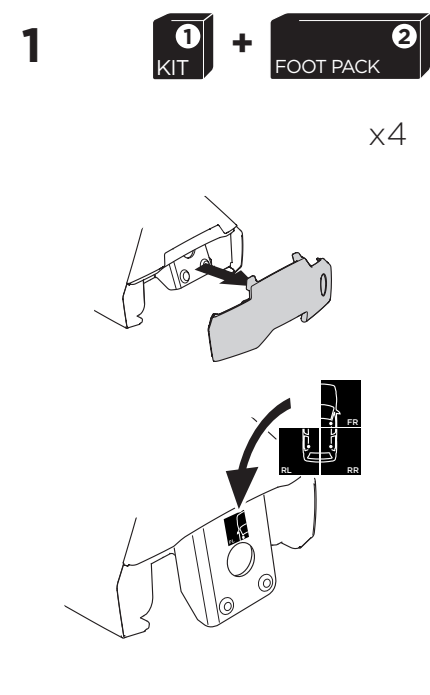

## Kit 5163

JAGUAR I-Pace, 5-dr SUV, 18-

ISO 11154-E

THULE WingBar Evo	THULE WingBar Edge	THULE WingBar	THULE SquareBar	<b>Evo X (scale)</b>	<b>Edge X (scale)</b>
<b>JAGUAR I-Pace, 5-dr SUV, 18-</b>				<b>46,5</b>	<b>D</b>

THULE ProBar	THULE SlideBar	<b>X (mm/inch)</b>		
<b>JAGUAR I-Pace, 5-dr SUV, 18-</b>		<b>1116 mm / 43 7/8"</b>		

THULE WingBar Evo	THULE WingBar Edge	THULE WingBar	THULE SquareBar	<b>Evo Y (scale)</b>	<b>Edge Y (scale)</b>
<b>JAGUAR I-Pace, 5-dr SUV, 18-</b>				<b>39</b>	<b>A</b>

THULE ProBar	THULE SlideBar	<b>Y (mm/inch)</b>		
<b>JAGUAR I-Pace, 5-dr SUV, 18-</b>		<b>1041 mm / 41"</b>		

	<b>W (mm/inch)</b>	<b>Z (mm/inch)</b>
<b>JAGUAR I-Pace, 5-dr SUV, 18-</b>	<b>730 mm / 28 3/4"</b>	<b>300 mm / 11 3/4"</b>