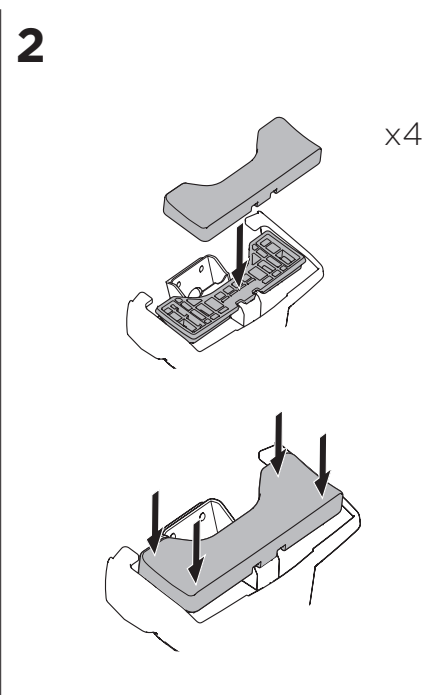

## Kit 5163

JAGUAR I-Pace, 5-dr SUV, 18-

ISO 11154-E

THULE WingBar Evo	THULE WingBar Edge	THULE WingBar	THULE SquareBar	<b>Evo X (scale)</b>	<b>Edge X (scale)</b>
<b>JAGUAR I-Pace, 5-dr SUV, 18-</b>				<b>46,5</b>	<b>D</b>

THULE ProBar	THULE SlideBar	<b>X (mm/inch)</b>		
<b>JAGUAR I-Pace, 5-dr SUV, 18-</b>		<b>1116 mm / 43 7/8"</b>		

THULE WingBar Evo	THULE WingBar Edge	THULE WingBar	THULE SquareBar	<b>Evo Y (scale)</b>	<b>Edge Y (scale)</b>
<b>JAGUAR I-Pace, 5-dr SUV, 18-</b>				<b>39</b>	<b>A</b>

THULE ProBar	THULE SlideBar	<b>Y (mm/inch)</b>		
<b>JAGUAR I-Pace, 5-dr SUV, 18-</b>		<b>1041 mm / 41"</b>		

	<b>W (mm/inch)</b>	<b>Z (mm/inch)</b>
<b>JAGUAR I-Pace, 5-dr SUV, 18-</b>	<b>730 mm / 28 3/4"</b>	<b>300 mm / 11 3/4"</b>