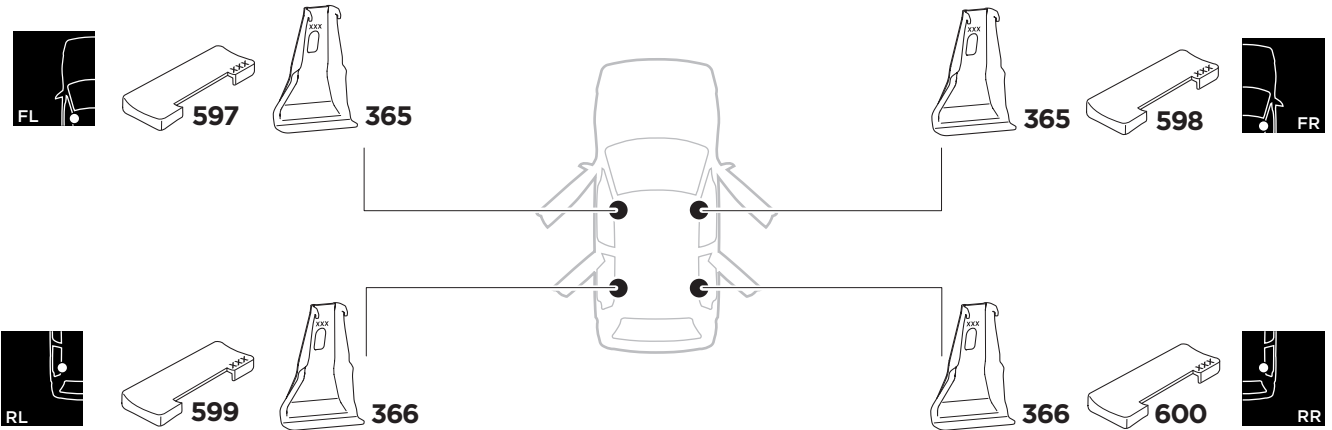

## Kit 5163

JAGUAR I-Pace, 5-dr SUV, 18-

ISO 11154-E

THULE WingBar Evo	THULE WingBar Edge	THULE WingBar	THULE SquareBar	<b>Evo X (scale)</b>	<b>Edge X (scale)</b>
<b>JAGUAR I-Pace, 5-dr SUV, 18-</b>				<b>46,5</b>	<b>D</b>

THULE ProBar	THULE SlideBar	<b>X (mm/inch)</b>		
<b>JAGUAR I-Pace, 5-dr SUV, 18-</b>		<b>1116 mm / 43 7/8"</b>		

THULE WingBar Evo	THULE WingBar Edge	THULE WingBar	THULE SquareBar	<b>Evo Y (scale)</b>	<b>Edge Y (scale)</b>
<b>JAGUAR I-Pace, 5-dr SUV, 18-</b>				<b>39</b>	<b>A</b>

THULE ProBar	THULE SlideBar	<b>Y (mm/inch)</b>		
<b>JAGUAR I-Pace, 5-dr SUV, 18-</b>		<b>1041 mm / 41"</b>		

	<b>W (mm/inch)</b>	<b>Z (mm/inch)</b>
<b>JAGUAR I-Pace, 5-dr SUV, 18-</b>	<b>730 mm / 28 3/4"</b>	<b>300 mm / 11 3/4"</b>