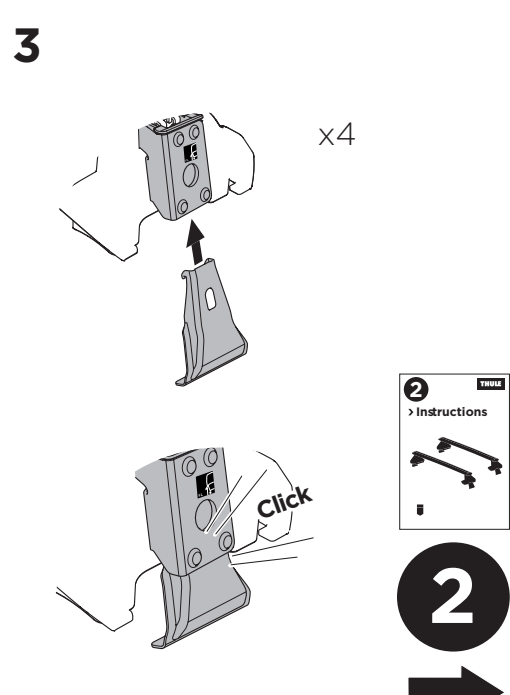

## Kit 5163

JAGUAR I-Pace, 5-dr SUV, 18-

ISO 11154-E

THULE WingBar Evo	THULE WingBar Edge	THULE WingBar	THULE SquareBar	<b>Evo X (scale)</b>	<b>Edge X (scale)</b>
<b>JAGUAR I-Pace, 5-dr SUV, 18-</b>				<b>46,5</b>	<b>D</b>

THULE ProBar	THULE SlideBar	<b>Y (mm/inch)</b>		
<b>JAGUAR I-Pace, 5-dr SUV, 18-</b>		<b>1041 mm / 41"</b>		

	<b>W (mm/inch)</b>	<b>Z (mm/inch)</b>
<b>JAGUAR I-Pace, 5-dr SUV, 18-</b>	<b>730 mm / 28 3/4"</b>	<b>300 mm / 11 3/4"</b>